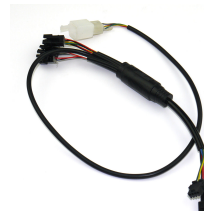

SWISS+GO RECAMBIO MOV. ELÉCTRICA CABLE CENTRAL DE LUZ ZM069

SKU: SWI600262

Añadir al Carrito

Precio: PVPR: 12,80€
Precio venta público recomendado IVA incluido
Existencias: N / A