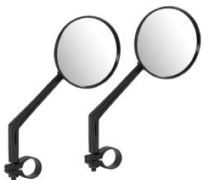

**SWISS+GO ACCESORIO MOV.
ELÉCTRICA ESPEJO RETROVISOR
KIT 2 PIEZAS ZM035**

SKU: SWI600210

[Añadir al Carrito](#)

Precio: PVPR: 9,60€

Precio venta público recomendado IVA incluido

Existencias: N / A

**SWISS+GO ACCESORIO MOV.
ELÉCTRICA BOLSA PARA
TRANSPORTE ZM027 PARA
PATINETES**

SKU: SWI600202

[Añadir al Carrito](#)

Precio: PVPR: 19,00€

Precio venta público recomendado IVA incluido

Existencias: N / A