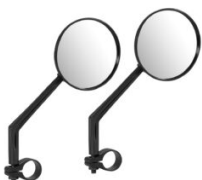

**SWISS+GO ACCESORIO MOV.
ELÉCTRICA ESPEJO RETROVISOR
KIT 2 PIEZAS ZM035**

SKU: SWI600210

Añadir al Carrito

Precio: PVPR: 9,60€

Precio venta público recomendado IVA incluido

Existencias: N / A

**SWISS+GO ACCESORIO MOV.
ELÉCTRICA BOLSA PARA
TRANSPORTE ZM027 PARA
PATINETES**

SKU: SWI600202

Añadir al Carrito

Precio: PVPR: 19,00€

Precio venta público recomendado IVA incluido

Existencias: N / A