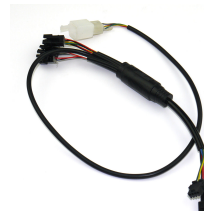

SKU: SWI600263

Añadir al Carrito

Precio: PVPR: 16,60€
Precio venta público recomendado IVA incluido
Existencias: N / A

SWISS+GO RECAMBIO MOV. ELÉCTRICA CABLE ZM068

SKU: SWI600261

Añadir al Carrito

Precio: PVPR: 23,80€
Precio venta público recomendado IVA incluido
Existencias: N / A

SWISS+GO RECAMBIO MOV. ELÉCTRICA CABLE CENTRAL DE LUZ ZM069

SKU: SWI600262

Añadir al Carrito

Precio: PVPR: 12,80€
Precio venta público recomendado IVA incluido
Existencias: N / A

**SWISS+GO CASCO CON LUZ
SEGURIDAD BLANCO ZM050BL
ACCESORIO MOV. ELÉCTRICA**