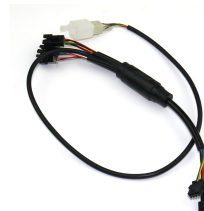

SKU: SWI600263

Añadir al Carrito

Precio: PVPR: 16,60€
Precio venta público recomendado IVA incluido
Existencias: N / A

SWISS+GO RECAMBIO MOV. ELÉCTRICA CABLE ZM068

SKU: SWI600261

Añadir al Carrito

Precio: PVPR: 23,80€
Precio venta público recomendado IVA incluido
Existencias: N / A