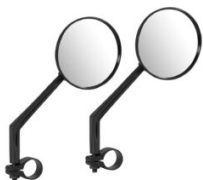

SKU: SWI600206

Añadir al Carrito

Precio: PVPR: 4,70€ IVA incl.
Existencias: Hay existencias

**SWISS+GO ACCESORIO MOV.
ELÉCTRICA FUNDA TELÉFONO PARA
MANILLAR ZM041**

SKU: SWI600217

Añadir al Carrito

Precio: PVPR: 11,90€ IVA incl.
Existencias: Hay existencias