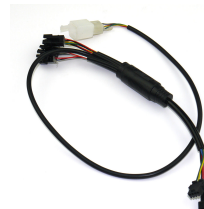

SKU: SWI600268

Añadir al Carrito

Precio: PVPR: 14,10€ IVA incl.
Existencias: Hay existencias

SWISS+GO RECAMBIO MOV. ELÉCTRICA FOCO E9D LUZ FRONTAL ZM103

SKU: SWI600263

Añadir al Carrito

Precio: PVPR: 16,60€ IVA incl.
Existencias: Hay existencias

SWISS+GO RECAMBIO MOV. ELÉCTRICA CABLE ZM068

SKU: SWI600261

Añadir al Carrito

Precio: PVPR: 23,80€ IVA incl.
Existencias: Hay existencias

SWISS+GO RECAMBIO MOV. ELÉCTRICA CABLE CENTRAL DE LUZ ZM069

SKU: SWI600262