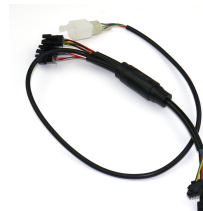

## SWISS+GO RECAMBIO MOV. ELÉCTRICA FOCO LED LUZ FRONTAL ZM102-2

SKU: SWI600268

Añadir al Carrito

**Precio:** PVPR: 14,10€  
Precio venta público recomendado IVA incluido  
**Existencias:** N / A

## SWISS+GO RECAMBIO MOV. ELÉCTRICA FOCO E9D LUZ FRONTAL ZM103

SKU: SWI600263

Añadir al Carrito

**Precio:** PVPR: 16,60€  
Precio venta público recomendado IVA incluido  
**Existencias:** N / A

## SWISS+GO RECAMBIO MOV. ELÉCTRICA CABLE ZM068

SKU: SWI600261

Añadir al Carrito

**Precio:** PVPR: 23,80€  
Precio venta público recomendado IVA incluido  
**Existencias:** N / A