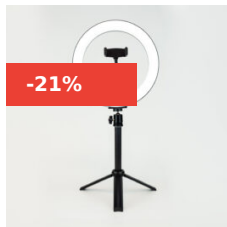

-21%

SWISS+GO ARO LUZ LED PARA MÓVIL 26 CM + TRÍPODE NEGRO

SKU: SWI302115

[Añadir al Carrito](#)

Precio: PVPR: ~~24,90€~~ 19,70€
Precio venta público recomendado IVA incluido
Existencias: N / A