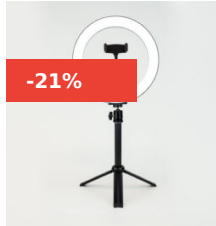

Precio: PVPR: ~~11,90€~~ **10,20€**
 Precio venta público recomendado IVA incluido
Existencias: N / A

-29%

SWISS+GO CARGADOR PARA COIRA

SKU: SWI302070

Añadir al Carrito

Precio: PVPR: ~~1,70€~~ **1,20€**
 Precio venta público recomendado IVA incluido
Existencias: N / A