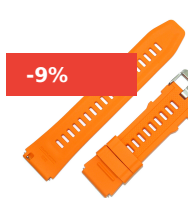

Añadir al Carrito

Precio: PVPR: 59,90€ 48,60€
Precio venta público recomendado IVA incluido
Existencias: N / A

SWISS+GO SMART WATCH KONIZ NEGRO

SKU: SWI302360

Añadir al Carrito

Precio: PVPR: 69,90€ 56,70€
Precio venta público recomendado IVA incluido
Existencias: N / A

SWISS+GO SMART WATCH KONIZ CORREA SILICONA NARANJA

SKU: SWI302084

Añadir al Carrito

Precio: PVPR: 6,90€ 6,30€
Precio venta público recomendado IVA incluido
Existencias: N / A

-40%

SWISS+GO SELFIE LIGHT, 4 NIVELES INTENSIDAD, 40 MIN. AUTONOMÍA