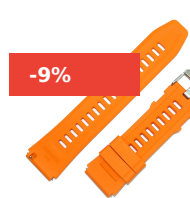

SWISS+GO SMART WATCH KONIZ CORREA SILICONA NARANJA

SKU: SWI302084

Añadir al Carrito

Precio: PVPR: ~~6,90€~~ **6,30€**
Precio venta público recomendado IVA incluido
Existencias: N / A

-40%**SWISS+GO SELFIE LIGHT, 4 NIVELES INTENSIDAD, 40 MIN. AUTONOMÍA**