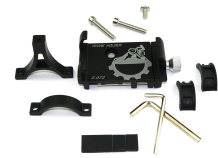

**SWISS+GO ACCESORIO MOV.
ELÉCTRICA SOPORTE ALUM.
MANILLAR TELÉF./GPS NEGRO
ZM112N**

SKU: SWI600259

Añadir al Carrrito

Precio: PVPR: 9,60€
Precio venta público recomendado IVA incluido
Existencias: N / A

**SWISS+GO ACCESORIO MOV.
ELÉCTRICA PROTECTOR PANTALLA
DE SILICONA ZM039**

SKU: SWI600215

Añadir al Carrrito

Precio: PVPR: 3,60€
Precio venta público recomendado IVA incluido
Existencias: N / A

**SWISS+GO ACCESORIO MOV.
ELÉCTRICA MOCHILA IMPERMEABLE
ZM028-02**

SKU: SWI600203

Añadir al Carrrito

Precio: PVPR: 13,10€
Precio venta público recomendado IVA incluido
Existencias: N / A