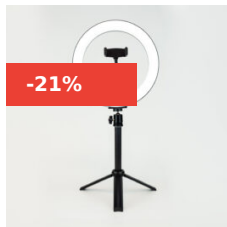

-21%

SWISS+GO ARO LUZ LED PARA MÓVIL 26 CM + TRÍPODE NEGRO

SKU: SWI302115

[Añadir al Carrito](#)

Precio: PVPR: ~~24,90€~~ **19,70€**
Precio venta público recomendado IVA incluido
Existencias: N / A