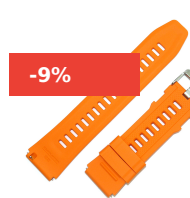

SWISS+GO SMART WATCH KONIZ CORREA SILICONA NARANJA

SKU: SWI302084

Añadir al Carrito

Precio: PVPR: 6,90€ 6,30€
Precio venta público recomendado IVA incluido
Existencias: N / A

-40%**SWISS+GO SELFIE LIGHT, 4 NIVELES INTENSIDAD, 40 MIN. AUTONOMÍA****SKU:** SWI403128**Añadir al Carrito****Precio:** PVPR: ~~10,30€~~ **6,20€**