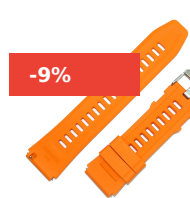

SWISS+GO SMART WATCH KONIZ CORREA SILICONA NARANJA

SKU: SWI302084

Añadir al Carrito

Precio: PVPR: 6,90€ 6,30€
Precio venta público recomendado IVA incluido
Existencias: N / A

-40%**SWISS+GO SELFIE LIGHT, 4 NIVELES INTENSIDAD, 40 MIN. AUTONOMÍA**